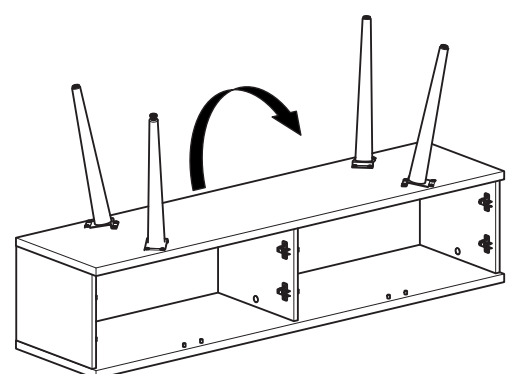

N

COD. 2511

O

COD. 4462

P

ОПИСАНИЕ/DESCRIPTION/DESCRIPCIÓN

Ш:1524мм В:765мм Г:377мм
 W:60in H:30.1in D:14.84in
 L:1524mm A:765mm P:377mm

Артикул: 1022000					
№ ДЕТАЛИ PART PIEZA	КОЛИЧЕСТВО QUANTITY CANTIDAD	ОПИСАНИЕ	DESCRIPTION	DESCRIPCIÓN	КОРОБКА BOX CAJA
01	01	ОСНОВАНИЕ	BASE	BASE	01
02	02	БОКОВИНА	SIDE	LATERAL	01
03	01	ПЕРЕГОРОДКА	DIVIDER	DIVISOR	01
04	01	ВЕРХНЯЯ ДОСКА	TOP BOARD	CUBIERTA	01
05	01	ЗАДНЯЯ ПАНЕЛЬ	BACKPLATE	FONDO	01
06	04	ДВЕРЬ	DOOR	PUERTA	01
67	04	КОНУСНАЯ ДЕРЕВЯННАЯ НОЖКА	ANGLED WOOD LEG	PATAS INCLINADAS	01

 30Kg = 66Lb
 10Kg = 22Lb

СБОРКА НОЖЕК
LEG ASSEMBLY
FIJACIÓN DE LAS PATAS

КРЕПЛЕНИЕ ЗАДНЕЙ ПАНЕЛИ
BACKPLATE ATTACHMENT
FIJACIÓN DEL FONDO FIXATION

03

04

РЕГУЛИРОВКА ШАРНИРА
 HINGE ADJUSTMENT
 AJUSTE DE LAS BISAGRAS