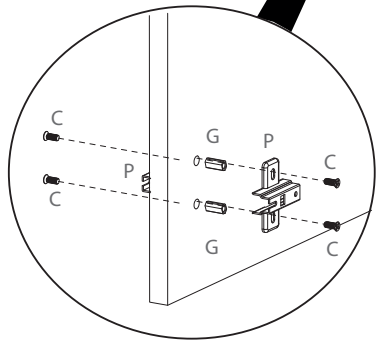

N

COD. 2511

O

COD. 4462

P

ОПИСАНИЕ/DESCRIPTION/DESCRIPCIÓN

Ш:1524мм В:765мм Г:377мм
 W:60in H:30.1in D:14.84in
 L:1524mm A:765mm P:377mm

Артикул: 1022000					
№ ДЕТАЛИ PART PIEZA	КОЛИЧЕСТВО QUANTITY CANTIDAD	ОПИСАНИЕ	DESCRIPTION	DESCRIPCIÓN	КОРОБКА BOX CAJA
01	01	ОСНОВАНИЕ	BASE	BASE	01
02	02	БОКОВИНА	SIDE	LATERAL	01
03	01	ПЕРЕГОРОДКА	DIVIDER	DIVISOR	01
04	01	ВЕРХНЯЯ ДОСКА	TOP BOARD	CUBIERTA	01
05	01	ЗАДНЯЯ ПАНЕЛЬ	BACKPLATE	FONDO	01
06	04	ДВЕРЬ	DOOR	PUERTA	01
67	04	КОНУСНАЯ ДЕРЕВЯННАЯ НОЖКА	ANGLED WOOD LEG	PATAS INCLINADAS	01

 30Kg = 66Lb
 10Kg = 22Lb

СБОРКА НОЖЕК
LEG ASSEMBLY
FIJACIÓN DE LAS PATAS

КРЕПЛЕНИЕ ЗАДНЕЙ ПАНЕЛИ
BACKPLATE ATTACHMENT
FIJACIÓN DEL FONDO FIXATION

03

04

РЕГУЛИРОВКА ШАРНИРА
 HINGE ADJUSTMENT
 AJUSTE DE LAS BISAGRAS