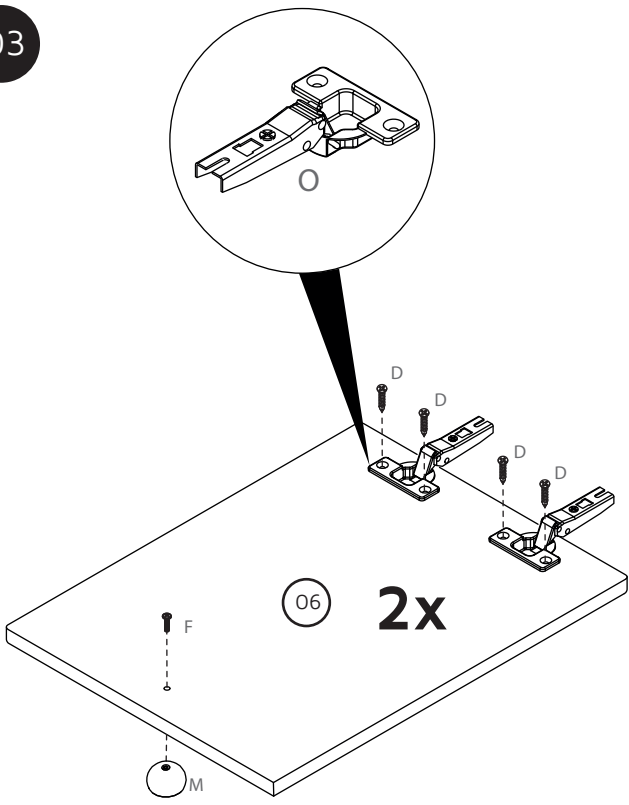

N

COD. 2511

O

COD. 4462

P

ОПИСАНИЕ/DESCRIPTION/DESCRIPCIÓN

Ш:1524мм В:765мм Г:377мм
 W:60in H:30.1in D:14.84in
 L:1524mm A:765mm P:377mm

Артикул: 1022000					
№ ДЕТАЛИ PART PIEZA	КОЛИЧЕСТВО QUANTITY CANTIDAD	ОПИСАНИЕ	DESCRIPTION	DESCRIPCIÓN	КОРОБКА BOX CAJA
01	01	ОСНОВАНИЕ	BASE	BASE	01
02	02	БОКОВИНА	SIDE	LATERAL	01
03	01	ПЕРЕГОРОДКА	DIVIDER	DIVISOR	01
04	01	ВЕРХНЯЯ ДОСКА	TOP BOARD	CUBIERTA	01
05	01	ЗАДНЯЯ ПАНЕЛЬ	BACKPLATE	FONDO	01
06	04	ДВЕРЬ	DOOR	PUERTA	01
67	04	КОНУСНАЯ ДЕРЕВЯННАЯ НОЖКА	ANGLED WOOD LEG	PATAS INCLINADAS	01

 30Kg = 66Lb
 10Kg = 22Lb

СБОРКА НОЖЕК
LEG ASSEMBLY
FIJACIÓN DE LAS PATAS

КРЕПЛЕНИЕ ЗАДНЕЙ ПАНЕЛИ
BACKPLATE ATTACHMENT
FIJACIÓN DEL FONDO FIXATION

03

04

РЕГУЛИРОВКА ШАРНИРА
 HINGE ADJUSTMENT
 AJUSTE DE LAS BISAGRAS