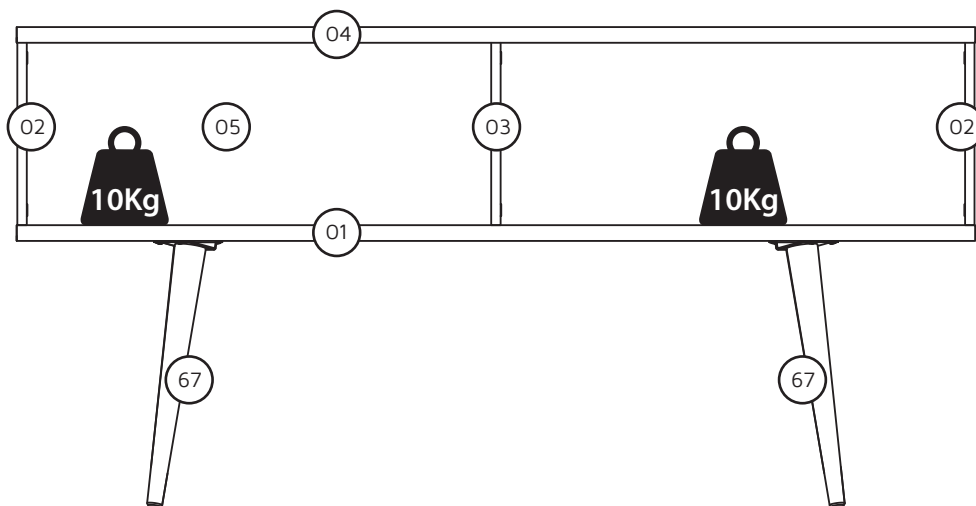

N

COD. 2511

O

COD. 4462

P

ОПИСАНИЕ/DESCRIPTION/DESCRIPCIÓN

Ш:1524мм В:765мм Г:377мм
 W:60in H:30.1in D:14.84in
 L:1524mm A:765mm P:377mm

Артикул: 1022000					
№ ДЕТАЛИ PART PIEZA	КОЛИЧЕСТВО QUANTITY CANTIDAD	ОПИСАНИЕ	DESCRIPTION	DESCRIPCIÓN	КОРОБКА BOX CAJA
01	01	ОСНОВАНИЕ	BASE	BASE	01
02	02	БОКОВИНА	SIDE	LATERAL	01
03	01	ПЕРЕГОРОДКА	DIVIDER	DIVISOR	01
04	01	ВЕРХНЯЯ ДОСКА	TOP BOARD	CUBIERTA	01
05	01	ЗАДНЯЯ ПАНЕЛЬ	BACKPLATE	FONDO	01
06	04	ДВЕРЬ	DOOR	PUERTA	01
67	04	КОНУСНАЯ ДЕРЕВЯННАЯ НОЖКА	ANGLED WOOD LEG	PATAS INCLINADAS	01

 30Kg = 66Lb
 10Kg = 22Lb

СБОРКА НОЖЕК
LEG ASSEMBLY
FIJACIÓN DE LAS PATAS

КРЕПЛЕНИЕ ЗАДНЕЙ ПАНЕЛИ
BACKPLATE ATTACHMENT
FIJACIÓN DEL FONDO FIXATION

03

04

РЕГУЛИРОВКА ШАРНИРА
 HINGE ADJUSTMENT
 AJUSTE DE LAS BISAGRAS