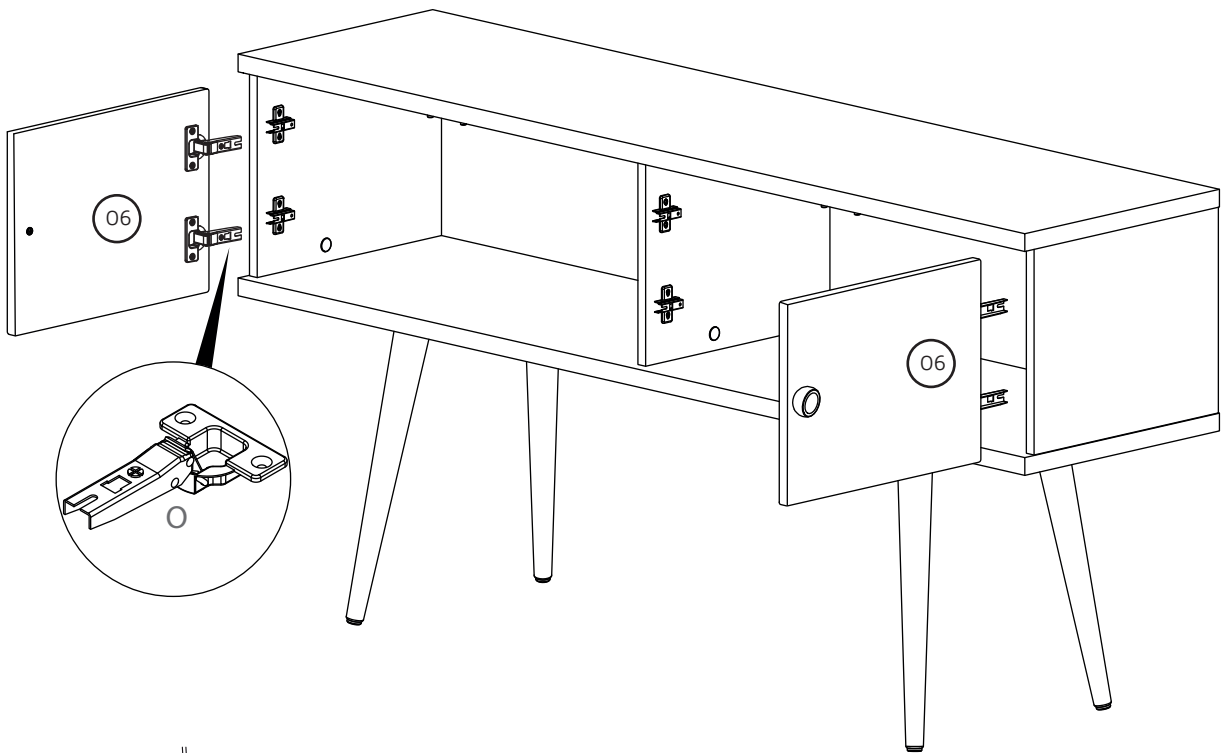

N

COD. 2511

O

COD. 4462

P

ОПИСАНИЕ/DESCRIPTION/DESCRIPCIÓN

Ш:1524мм В:765мм Г:377мм
 W:60in H:30.1in D:14.84in
 L:1524mm A:765mm P:377mm

Артикул: 1022000					
№ ДЕТАЛИ PART PIEZA	КОЛИЧЕСТВО QUANTITY CANTIDAD	ОПИСАНИЕ	DESCRIPTION	DESCRIPCIÓN	КОРОБКА BOX CAJA
01	01	ОСНОВАНИЕ	BASE	BASE	01
02	02	БОКОВИНА	SIDE	LATERAL	01
03	01	ПЕРЕГОРОДКА	DIVIDER	DIVISOR	01
04	01	ВЕРХНЯЯ ДОСКА	TOP BOARD	CUBIERTA	01
05	01	ЗАДНЯЯ ПАНЕЛЬ	BACKPLATE	FONDO	01
06	04	ДВЕРЬ	DOOR	PUERTA	01
67	04	КОНУСНАЯ ДЕРЕВЯННАЯ НОЖКА	ANGLED WOOD LEG	PATAS INCLINADAS	01

 30Kg = 66Lb
 10Kg = 22Lb

СБОРКА НОЖЕК
LEG ASSEMBLY
FIJACIÓN DE LAS PATAS

КРЕПЛЕНИЕ ЗАДНЕЙ ПАНЕЛИ
BACKPLATE ATTACHMENT
FIJACIÓN DEL FONDO FIXATION

03

04

РЕГУЛИРОВКА ШАРНИРА
 HINGE ADJUSTMENT
 AJUSTE DE LAS BISAGRAS