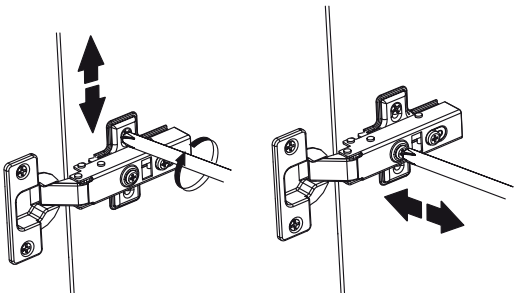

 30Kg = 66Lb
 10Kg = 22Lb

СБОРКА НОЖЕК
LEG ASSEMBLY
FIJACIÓN DE LAS PATAS

КРЕПЛЕНИЕ ЗАДНЕЙ ПАНЕЛИ
BACKPLATE ATTACHMENT
FIJACIÓN DEL FONDO FIXATION

03

04

РЕГУЛИРОВКА ШАРНИРА
 HINGE ADJUSTMENT
 AJUSTE DE LAS BISAGRAS