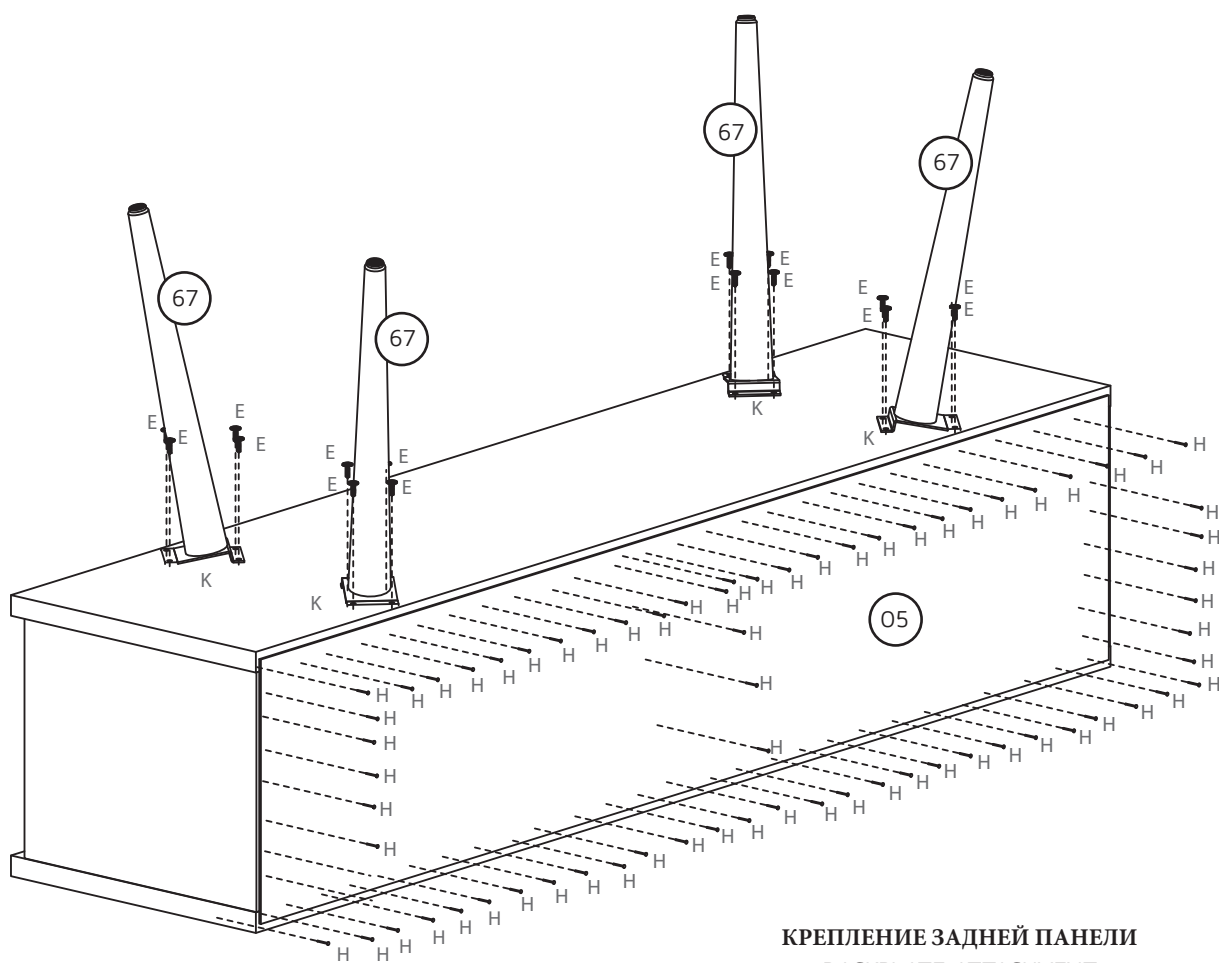

N

COD. 2511

O

COD. 4462

P

ОПИСАНИЕ/DESCRIPTION/DESCRIPCIÓN

Ш:1524мм В:765мм Г:377мм
 W:60in H:30.1in D:14.84in
 L:1524mm A:765mm P:377mm

Артикул: 1022000					
№ ДЕТАЛИ PART PIEZA	КОЛИЧЕСТВО QUANTITY CANTIDAD	ОПИСАНИЕ	DESCRIPTION	DESCRIPCIÓN	КОРОБКА BOX CAJA
01	01	ОСНОВАНИЕ	BASE	BASE	01
02	02	БОКОВИНА	SIDE	LATERAL	01
03	01	ПЕРЕГОРОДКА	DIVIDER	DIVISOR	01
04	01	ВЕРХНЯЯ ДОСКА	TOP BOARD	CUBIERTA	01
05	01	ЗАДНЯЯ ПАНЕЛЬ	BACKPLATE	FONDO	01
06	04	ДВЕРЬ	DOOR	PUERTA	01
67	04	КОНУСНАЯ ДЕРЕВЯННАЯ НОЖКА	ANGLED WOOD LEG	PATAS INCLINADAS	01

 30Kg = 66Lb
 10Kg = 22Lb

СБОРКА НОЖЕК
LEG ASSEMBLY
FIJACIÓN DE LAS PATAS

КРЕПЛЕНИЕ ЗАДНЕЙ ПАНЕЛИ
BACKPLATE ATTACHMENT
FIJACIÓN DEL FONDO FIXATION

03

04

РЕГУЛИРОВКА ШАРНИРА
 HINGE ADJUSTMENT
 AJUSTE DE LAS BISAGRAS