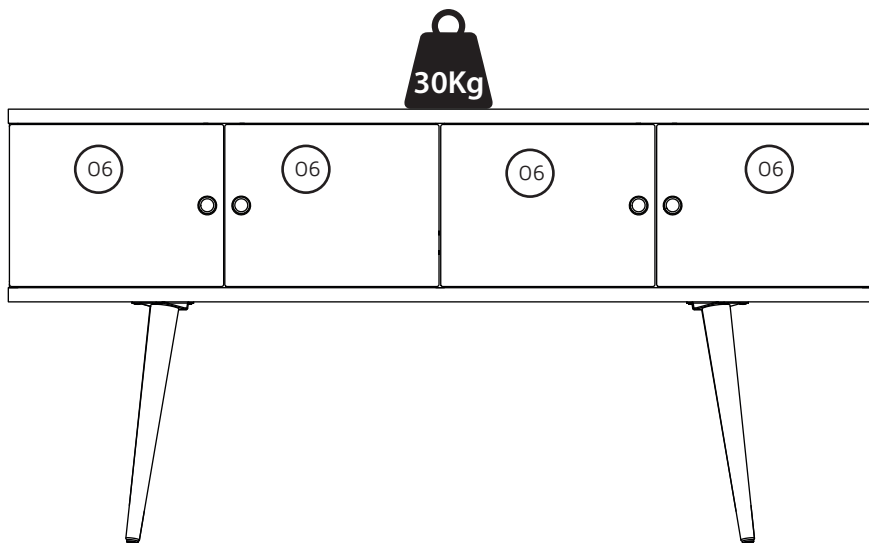

N

COD. 2511

O

COD. 4462

P

ОПИСАНИЕ/DESCRIPTION/DESCRIPCIÓN

Ш:1524мм В:765мм Г:377мм
 W:60in H:30.1in D:14.84in
 L:1524mm A:765mm P:377mm

Артикул: 1022000					
№ ДЕТАЛИ PART PIEZA	КОЛИЧЕСТВО QUANTITY CANTIDAD	ОПИСАНИЕ	DESCRIPTION	DESCRIPCIÓN	КОРОБКА BOX CAJA
01	01	ОСНОВАНИЕ	BASE	BASE	01
02	02	БОКОВИНА	SIDE	LATERAL	01
03	01	ПЕРЕГОРОДКА	DIVIDER	DIVISOR	01
04	01	ВЕРХНЯЯ ДОСКА	TOP BOARD	CUBIERTA	01
05	01	ЗАДНЯЯ ПАНЕЛЬ	BACKPLATE	FONDO	01
06	04	ДВЕРЬ	DOOR	PUERTA	01
67	04	КОНУСНАЯ ДЕРЕВЯННАЯ НОЖКА	ANGLED WOOD LEG	PATAS INCLINADAS	01

 30Kg = 66Lb
 10Kg = 22Lb

СБОРКА НОЖЕК
LEG ASSEMBLY
FIJACIÓN DE LAS PATAS

КРЕПЛЕНИЕ ЗАДНЕЙ ПАНЕЛИ
BACKPLATE ATTACHMENT
FIJACIÓN DEL FONDO FIXATION

03

04

РЕГУЛИРОВКА ШАРНИРА
 HINGE ADJUSTMENT
 AJUSTE DE LAS BISAGRAS