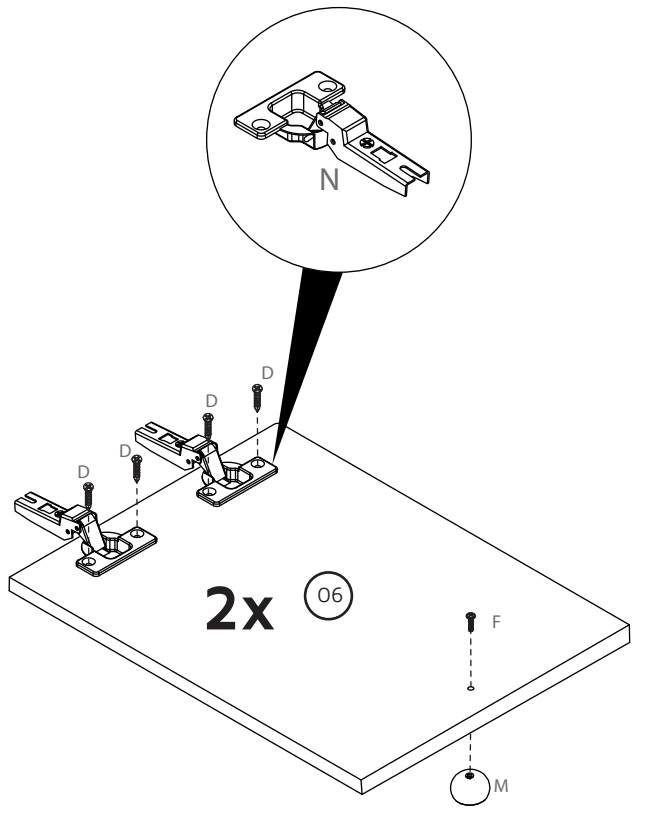

N

COD. 2511

O

COD. 4462

P

ОПИСАНИЕ/DESCRIPTION/DESCRIPCIÓN

Ш:1524мм В:765мм Г:377мм
 W:60in H:30.1in D:14.84in
 L:1524mm A:765mm P:377mm

Артикул: 1022000					
№ ДЕТАЛИ PART PIEZA	КОЛИЧЕСТВО QUANTITY CANTIDAD	ОПИСАНИЕ	DESCRIPTION	DESCRIPCIÓN	КОРОБКА BOX CAJA
01	01	ОСНОВАНИЕ	BASE	BASE	01
02	02	БОКОВИНА	SIDE	LATERAL	01
03	01	ПЕРЕГОРОДКА	DIVIDER	DIVISOR	01
04	01	ВЕРХНЯЯ ДОСКА	TOP BOARD	CUBIERTA	01
05	01	ЗАДНЯЯ ПАНЕЛЬ	BACKPLATE	FONDO	01
06	04	ДВЕРЬ	DOOR	PUERTA	01
67	04	КОНУСНАЯ ДЕРЕВЯННАЯ НОЖКА	ANGLED WOOD LEG	PATAS INCLINADAS	01

 30Kg = 66Lb
 10Kg = 22Lb

СБОРКА НОЖЕК
LEG ASSEMBLY
FIJACIÓN DE LAS PATAS

КРЕПЛЕНИЕ ЗАДНЕЙ ПАНЕЛИ
BACKPLATE ATTACHMENT
FIJACIÓN DEL FONDO FIXATION

03

04

РЕГУЛИРОВКА ШАРНИРА
 HINGE ADJUSTMENT
 AJUSTE DE LAS BISAGRAS