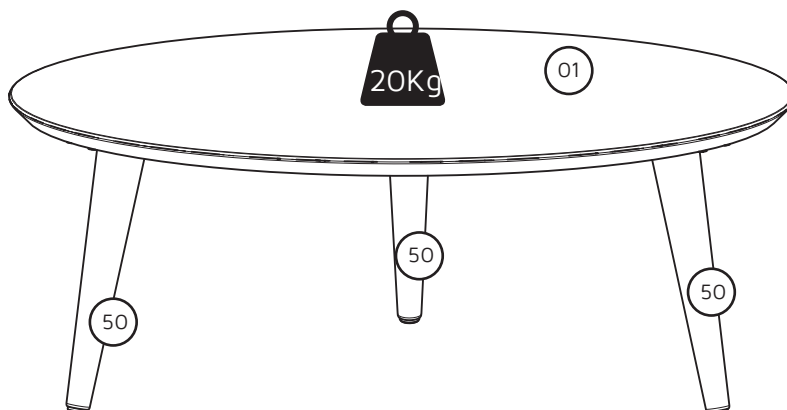

B

ОПИСАНИЕ/DESCRIPTION/DESCRIPCIÓN

Ш:800мм В:300мм Г:800мм
 W:31.50 inches H:11.81 inches D: 31.50 inches
 L:800mm A:300mm P:800mm

АРТИКУЛ: 251200					
№ ДЕТАЛИ PART PIEZA	КОЛИЧЕСТВО QUANTITY CANTIDAD	ОПИСАНИЕ	DESCRIPTION	DESCRIPCIÓN	КОРОБКА BOX CAJA
01	01	СТОЛЕШНИЦА	TABLETOP	CUBIERTA	01
50	03	НОЖКА	LEG	PATA	01

A = 20KG - 44LB