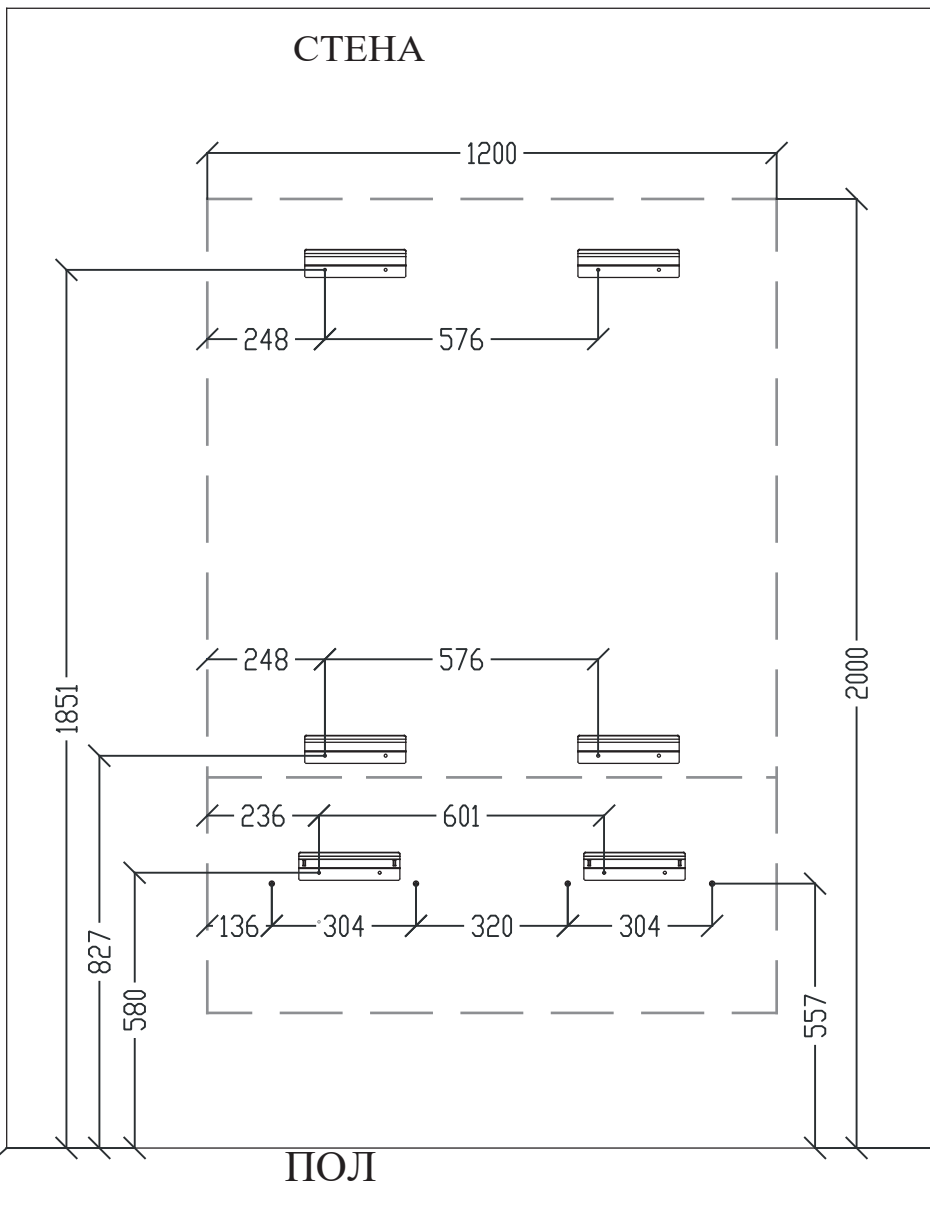

# ОПИСАНИЕ

РАЗМЕРЫ: длина 1200 мм  
высота 1708  
глубина 435 мм

CÓD: 27000

PEÇA PART PIEZA	QUANTIDADE QUANTITY CANTIDAD	DESCRIÇÃO	ОПИСАНИЕ	DESCRIPCIÓN
12	01	PAINEL SUPERIOR	ВЕРХНЯЯ ПАНЕЛЬ	PANEL SUPERIOR
13	01	PAINEL CENTRAL	ЦЕНТРАЛЬНАЯ ПАНЕЛЬ	PANEL CENTRAL
14	01	PAINEL PASSA FIO	ПАНЕЛЬ С КАНАЛОМ	PANEL PASAJE DE ALAMBRE
15	01	PAINEL INFERIOR	НИЖНЯЯ ПАНЕЛЬ	PANEL INFERIOR
16	01	PRATELEIRA	ВЕРХНЯЯ ПОЛКА	ESTANTE
17	02	SARRAFO LATERAL	БОКОВАЯ РЕЙКА	SOPORTE LATERAL
22	01	TAMPO SUPERIOR	ВЕРХНЯЯ ПОЛКА ТУМБЫ	CUBIERTA SUPERIOR
23	01	TAMPO CENTRAL	ЦЕНТРАЛЬНАЯ ПАНЕЛЬ	CUBIERTA CENTRAL
24	01	TAMPO INFERIOR	НИЖНЯЯ ПЕРЕКЛАДИНА	CUBIERTA INFERIOR
25	01	DIVISORIA SUPERIOR	ВЕРХНЯЯ ПЕРЕГОРОДКА	LATERAL SUPERIOR
26	01	DIVISÓRIA INFERIOR	НИЖНЯЯ ПЕРЕГОРОДКА	LATERAL INFERIOR
27	01	LATERAL ESQUERDA	ЛЕВАЯ СТОРОНА	LATERAL IZQUIERDA
28	01	LATERAL DIREITA	ПРАВАЯ СТОРОНА	LATERAL SUPERIOR
29	02	FRENTE GAVETA	ПЕРЕДНЯЯ ЧАСТЬ ЯЩИКА	FRENTE DEL CAJÓN
30	04	LATERAL GAVETA	БОКОВАЯ ЧАСТЬ ЯЩИКА	LATERAL DEL CAJÓN
31	04	CONTRA FUNDO GAVETA	БОКОВ. ЧАСТЬ ЯЩ. ДЛИН.	CAJÓN INFERIOR
32	02	FUNDO GAVETA	ОСНОВАНИЕ ЯЩИКА	FONDO DEL CAJÓN
36	01	PAINEL TRASEIRO	ЗАДНЯЯ ЧАСТЬ ПАНЕЛИ	PANEL TRASERO
42	02	SARRAFO LATERAL	УГЛОВЫЕ РЕЙКИ	SOPORTE LATERAL

30Kg = 66Lb  
5Kg = 11Lb

01

02

03

04

СДЕЛАЙТЕ ЗАМЕРЫ (ММ)  
ПЕРЕД ТЕМ, КАК СВЕРЛИТЬ  
СТЕНУ

05

06

07

08

09

**ВНИМАНИЕ**  
Пропустите кабели через проволочный канал перед завинчиванием.

**ВНИМАНИЕ**  
Пропустите кабели через канал перед тем, как повесить панель на стенку

НАПРАВЛЯЮЩИЕ