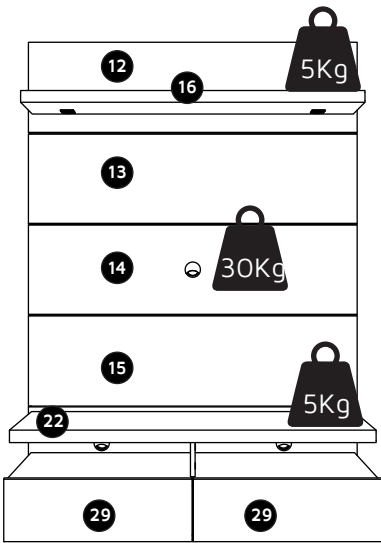

# ОПИСАНИЕ

РАЗМЕРЫ: длина 1200 мм  
высота 1708  
глубина 435 мм

CÓD: 27000

PEÇA PART PIEZA	QUANTIDADE QUANTITY CANTIDAD	DESCRIÇÃO	ОПИСАНИЕ	DESCRIPCIÓN
12	01	PAINEL SUPERIOR	ВЕРХНЯЯ ПАНЕЛЬ	PANEL SUPERIOR
13	01	PAINEL CENTRAL	ЦЕНТРАЛЬНАЯ ПАНЕЛЬ	PANEL CENTRAL
14	01	PAINEL PASSA FIO	ПАНЕЛЬ С КАНАЛОМ	PANEL PASAJE DE ALAMBRE
15	01	PAINEL INFERIOR	НИЖНЯЯ ПАНЕЛЬ	PANEL INFERIOR
16	01	PRATELEIRA	ВЕРХНЯЯ ПОЛКА	ESTANTE
17	02	SARRAFO LATERAL	БОКОВАЯ РЕЙКА	SOPORTE LATERAL
22	01	TAMPO SUPERIOR	ВЕРХНЯЯ ПОЛКА ТУМБЫ	CUBIERTA SUPERIOR
23	01	TAMPO CENTRAL	ЦЕНТРАЛЬНАЯ ПАНЕЛЬ	CUBIERTA CENTRAL
24	01	TAMPO INFERIOR	НИЖНЯЯ ПЕРЕКЛАДИНА	CUBIERTA INFERIOR
25	01	DIVISORIA SUPERIOR	ВЕРХНЯЯ ПЕРЕГОРОДКА	LATERAL SUPERIOR
26	01	DIVISÓRIA INFERIOR	НИЖНЯЯ ПЕРЕГОРОДКА	LATERAL INFERIOR
27	01	LATERAL ESQUERDA	ЛЕВАЯ СТОРОНА	LATERAL IZQUIERDA
28	01	LATERAL DIREITA	ПРАВАЯ СТОРОНА	LATERAL SUPERIOR
29	02	FRENTE GAVETA	ПЕРЕДНЯЯ ЧАСТЬ ЯЩИКА	FRENTE DEL CAJÓN
30	04	LATERAL GAVETA	БОКОВАЯ ЧАСТЬ ЯЩИКА	LATERAL DEL CAJÓN
31	04	CONTRA FUNDO GAVETA	БОКОВ. ЧАСТЬ ЯЩ. ДЛИН.	CAJÓN INFERIOR
32	02	FUNDO GAVETA	ОСНОВАНИЕ ЯЩИКА	FONDO DEL CAJÓN
36	01	PAINEL TRASEIRO	ЗАДНЯЯ ЧАСТЬ ПАНЕЛИ	PANEL TRASERO
42	02	SARRAFO LATERAL	УГЛОВЫЕ РЕЙКИ	SOPORTE LATERAL

30Kg = 66Lb  
5Kg = 11Lb

01

02

03

04

СДЕЛАЙТЕ ЗАМЕРЫ (ММ)  
ПЕРЕД ТЕМ, КАК СВЕРЛИТЬ  
СТЕНУ

05

06