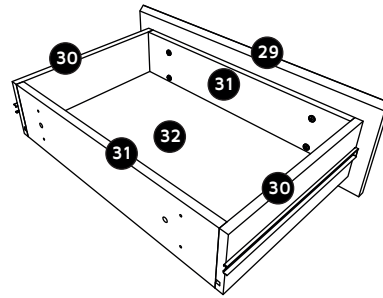

# ОПИСАНИЕ

РАЗМЕРЫ: длина 1200 мм  
высота 1708  
глубина 435 мм

CÓD: 27000

PEÇA PART PIEZA	QUANTIDADE QUANTITY CANTIDAD	DESCRIÇÃO	ОПИСАНИЕ	DESCRIPCIÓN
12	01	PAINEL SUPERIOR	ВЕРХНЯЯ ПАНЕЛЬ	PANEL SUPERIOR
13	01	PAINEL CENTRAL	ЦЕНТРАЛЬНАЯ ПАНЕЛЬ	PANEL CENTRAL
14	01	PAINEL PASSA FIO	ПАНЕЛЬ С КАНАЛОМ	PANEL PASAJE DE ALAMBRE
15	01	PAINEL INFERIOR	НИЖНЯЯ ПАНЕЛЬ	PANEL INFERIOR
16	01	PRATELEIRA	ВЕРХНЯЯ ПОЛКА	ESTANTE
17	02	SARRAFO LATERAL	БОКОВАЯ РЕЙКА	SOPORTE LATERAL
22	01	TAMPO SUPERIOR	ВЕРХНЯЯ ПОЛКА ТУМБЫ	CUBIERTA SUPERIOR
23	01	TAMPO CENTRAL	ЦЕНТРАЛЬНАЯ ПАНЕЛЬ	CUBIERTA CENTRAL
24	01	TAMPO INFERIOR	НИЖНЯЯ ПЕРЕКЛАДИНА	CUBIERTA INFERIOR
25	01	DIVISORIA SUPERIOR	ВЕРХНЯЯ ПЕРЕГОРОДКА	LATERAL SUPERIOR
26	01	DIVISÓRIA INFERIOR	НИЖНЯЯ ПЕРЕГОРОДКА	LATERAL INFERIOR
27	01	LATERAL ESQUERDA	ЛЕВАЯ СТОРОНА	LATERAL IZQUIERDA
28	01	LATERAL DIREITA	ПРАВАЯ СТОРОНА	LATERAL SUPERIOR
29	02	FRENTE GAVETA	ПЕРЕДНЯЯ ЧАСТЬ ЯЩИКА	FRENTE DEL CAJÓN
30	04	LATERAL GAVETA	БОКОВАЯ ЧАСТЬ ЯЩИКА	LATERAL DEL CAJÓN
31	04	CONTRA FUNDO GAVETA	БОКОВ. ЧАСТЬ ЯЩ. ДЛИН.	CAJÓN INFERIOR
32	02	FUNDO GAVETA	ОСНОВАНИЕ ЯЩИКА	FONDO DEL CAJÓN
36	01	PAINEL TRASEIRO	ЗАДНЯЯ ЧАСТЬ ПАНЕЛИ	PANEL TRASERO
42	02	SARRAFO LATERAL	УГЛОВЫЕ РЕЙКИ	SOPORTE LATERAL