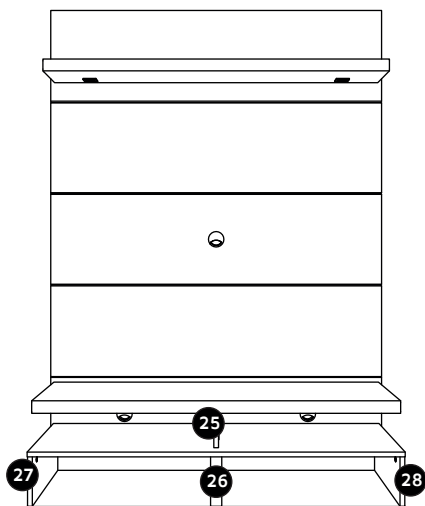

# ОПИСАНИЕ

РАЗМЕРЫ: длина 1200 мм  
высота 1708  
глубина 435 мм

CÓD: 27000

PEÇA PART PIEZA	QUANTIDADE QUANTITY CANTIDAD	DESCRIÇÃO	ОПИСАНИЕ	DESCRIPCIÓN
12	01	PAINEL SUPERIOR	ВЕРХНЯЯ ПАНЕЛЬ	PANEL SUPERIOR
13	01	PAINEL CENTRAL	ЦЕНТРАЛЬНАЯ ПАНЕЛЬ	PANEL CENTRAL
14	01	PAINEL PASSA FIO	ПАНЕЛЬ С КАНАЛОМ	PANEL PASAJE DE ALAMBRE
15	01	PAINEL INFERIOR	НИЖНЯЯ ПАНЕЛЬ	PANEL INFERIOR
16	01	PRATELEIRA	ВЕРХНЯЯ ПОЛКА	ESTANTE
17	02	SARRAFO LATERAL	БОКОВАЯ РЕЙКА	SOPORTE LATERAL
22	01	TAMPO SUPERIOR	ВЕРХНЯЯ ПОЛКА ТУМБЫ	CUBIERTA SUPERIOR
23	01	TAMPO CENTRAL	ЦЕНТРАЛЬНАЯ ПАНЕЛЬ	CUBIERTA CENTRAL
24	01	TAMPO INFERIOR	НИЖНЯЯ ПЕРЕКЛАДИНА	CUBIERTA INFERIOR
25	01	DIVISORIA SUPERIOR	ВЕРХНЯЯ ПЕРЕГОРОДКА	LATERAL SUPERIOR
26	01	DIVISÓRIA INFERIOR	НИЖНЯЯ ПЕРЕГОРОДКА	LATERAL INFERIOR
27	01	LATERAL ESQUERDA	ЛЕВАЯ СТОРОНА	LATERAL IZQUIERDA
28	01	LATERAL DIREITA	ПРАВАЯ СТОРОНА	LATERAL SUPERIOR
29	02	FRENTE GAVETA	ПЕРЕДНЯЯ ЧАСТЬ ЯЩИКА	FRENTE DEL CAJÓN
30	04	LATERAL GAVETA	БОКОВАЯ ЧАСТЬ ЯЩИКА	LATERAL DEL CAJÓN
31	04	CONTRA FUNDO GAVETA	БОКОВ. ЧАСТЬ ЯЩ. ДЛИН.	CAJÓN INFERIOR
32	02	FUNDO GAVETA	ОСНОВАНИЕ ЯЩИКА	FONDO DEL CAJÓN
36	01	PAINEL TRASEIRO	ЗАДНЯЯ ЧАСТЬ ПАНЕЛИ	PANEL TRASERO
42	02	SARRAFO LATERAL	УГЛОВЫЕ РЕЙКИ	SOPORTE LATERAL