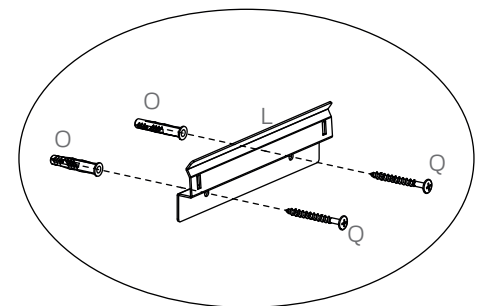

03

04

СДЕЛАЙТЕ ЗАМЕРЫ (ММ)
ПЕРЕД ТЕМ, КАК СВЕРЛИТЬ
СТЕНУ