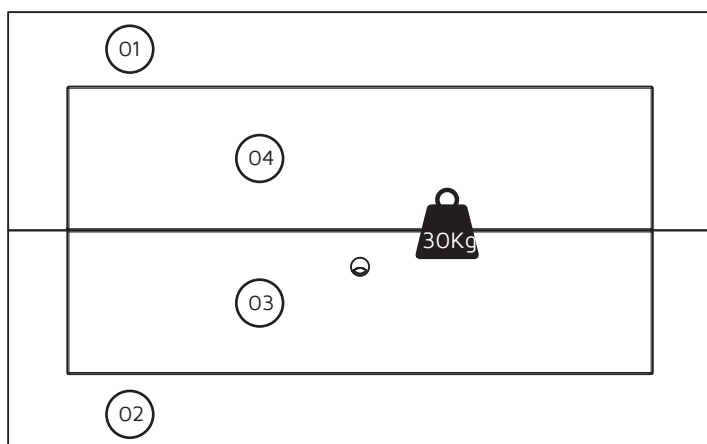

РАЗМЕРЫ: длина 1800 мм
 высота 1342 мм
 глубина 80 мм

CÓD:251400				
PEÇA PART PIEZA	QUANTIDADE QUANTITY CANTIDAD	DESCRIÇÃO	ОПИСАНИЕ	DESCRIPCIÓN
01	01	PAINEL SUPERIOR	ВЕРХНЯЯ ПАНЕЛЬ	PANEL SUPERIOR
02	01	PAINEL INFERIOR	НИЖНЯЯ ПАНЕЛЬ	PANEL INFERIOR
03	01	PAINEL INFERIOR FRONTAL	НИЖ.ПЕРЕД.ПАНЕЛЬ	PANEL INFERIOR FRONTAL
04	01	PAINEL SUPERIOR FRONTAL	ВЕРХ.ПЕРЕД.ПАНЕЛЬ	PANEL SUPERIOR FRONTAL
05	02	SARRAFO LED	РЕЙКА ДЛЯ ШНУРА	SOPORTE LED
06	02	SARRAFO LATERAL	БОКОВАЯ РЕЙКА	SOPORTE LATERAL
07	01	SARRAFO SUPERIOR	ВЕРХН.РЕЙКА	SOPORTE SUPERIOR