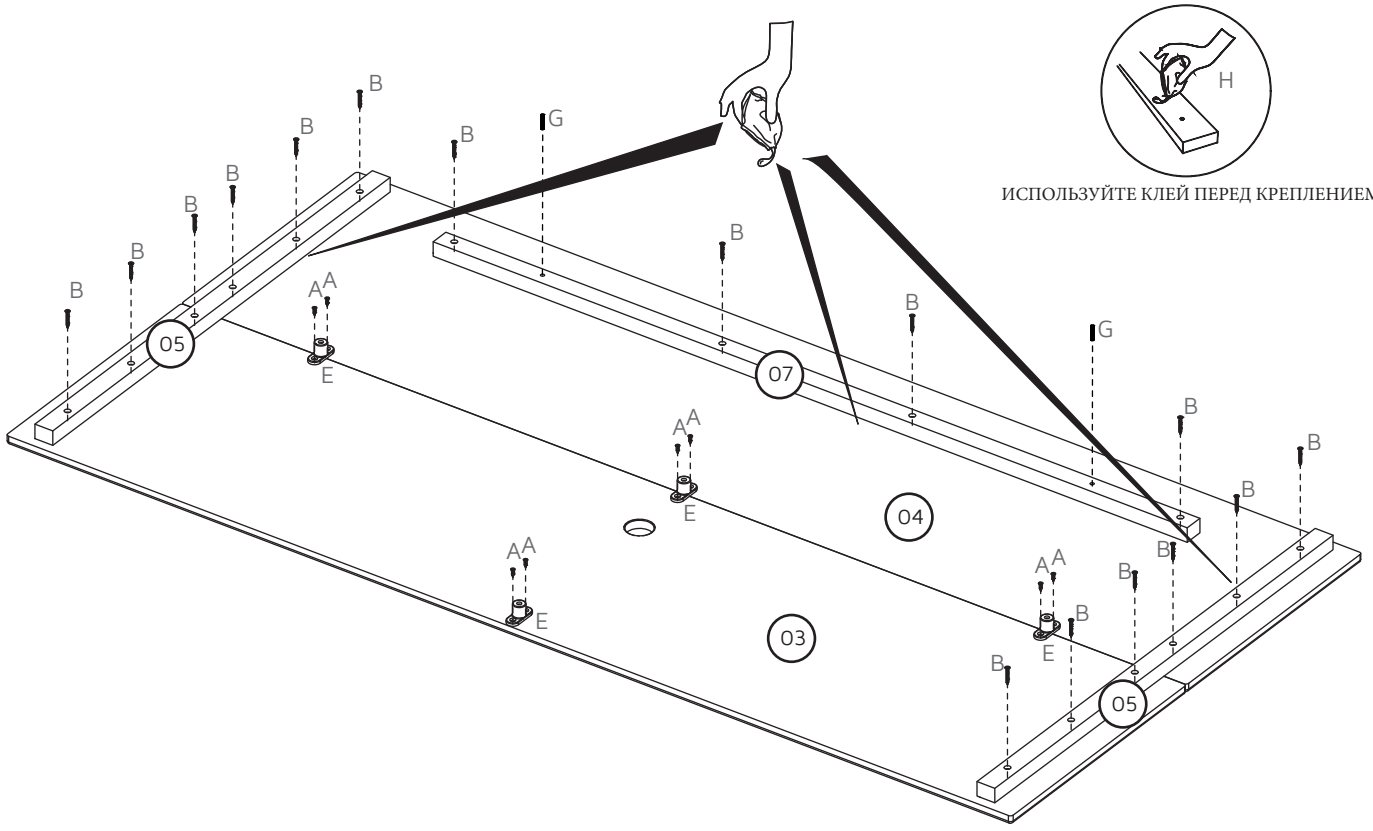

РАЗМЕРЫ: длина 1800 мм
 высота 1342 мм
 глубина 80 мм

CÓD:251400				
PEÇA PART PIEZA	QUANTIDADE QUANTITY CANTIDAD	DESCRIÇÃO	ОПИСАНИЕ	DESCRIPCIÓN
01	01	PAINEL SUPERIOR	ВЕРХНЯЯ ПАНЕЛЬ	PANEL SUPERIOR
02	01	PAINEL INFERIOR	НИЖНЯЯ ПАНЕЛЬ	PANEL INFERIOR
03	01	PAINEL INFERIOR FRONTAL	НИЖ.ПЕРЕД.ПАНЕЛЬ	PANEL INFERIOR FRONTAL
04	01	PAINEL SUPERIOR FRONTAL	ВЕРХ.ПЕРЕД.ПАНЕЛЬ	PANEL SUPERIOR FRONTAL
05	02	SARRAFO LED	РЕЙКА ДЛЯ ШНУРА	SOPORTE LED
06	02	SARRAFO LATERAL	БОКОВАЯ РЕЙКА	SOPORTE LATERAL
07	01	SARRAFO SUPERIOR	ВЕРХН.РЕЙКА	SOPORTE SUPERIOR

01

ИСПОЛЬЗУЙТЕ КЛЕЙ ПЕРЕД КРЕПЛЕНИЕМ

02

ВЫКЛЮЧАТЕЛЬ ДОЛЖЕН БЫТЬ УСТАНОВЛЕН НА ЭТОМ ЭТАПЕ

03

04

05

06