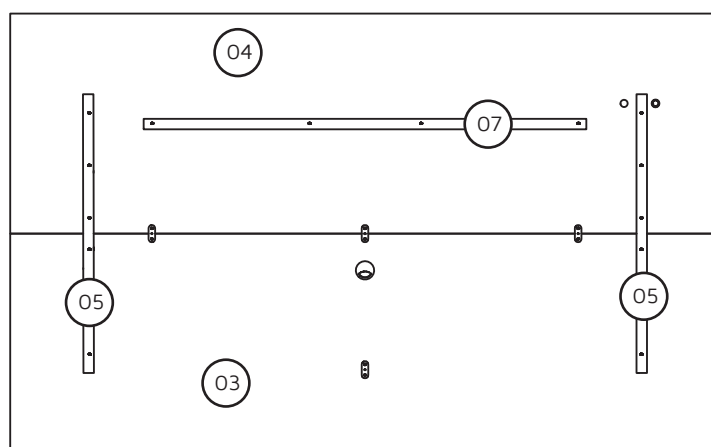

РАЗМЕРЫ: длина 1800 мм
 высота 1342 мм
 глубина 80 мм

CÓD:251400				
PEÇA PART PIEZA	QUANTIDADE QUANTITY CANTIDAD	DESCRIÇÃO	ОПИСАНИЕ	DESCRIPCIÓN
01	01	PAINEL SUPERIOR	ВЕРХНЯЯ ПАНЕЛЬ	PANEL SUPERIOR
02	01	PAINEL INFERIOR	НИЖНЯЯ ПАНЕЛЬ	PANEL INFERIOR
03	01	PAINEL INFERIOR FRONTAL	НИЖ.ПЕРЕД.ПАНЕЛЬ	PANEL INFERIOR FRONTAL
04	01	PAINEL SUPERIOR FRONTAL	ВЕРХ.ПЕРЕД.ПАНЕЛЬ	PANEL SUPERIOR FRONTAL
05	02	SARRAFO LED	РЕЙКА ДЛЯ ШНУРА	SOPORTE LED
06	02	SARRAFO LATERAL	БОКОВАЯ РЕЙКА	SOPORTE LATERAL
07	01	SARRAFO SUPERIOR	ВЕРХН.РЕЙКА	SOPORTE SUPERIOR