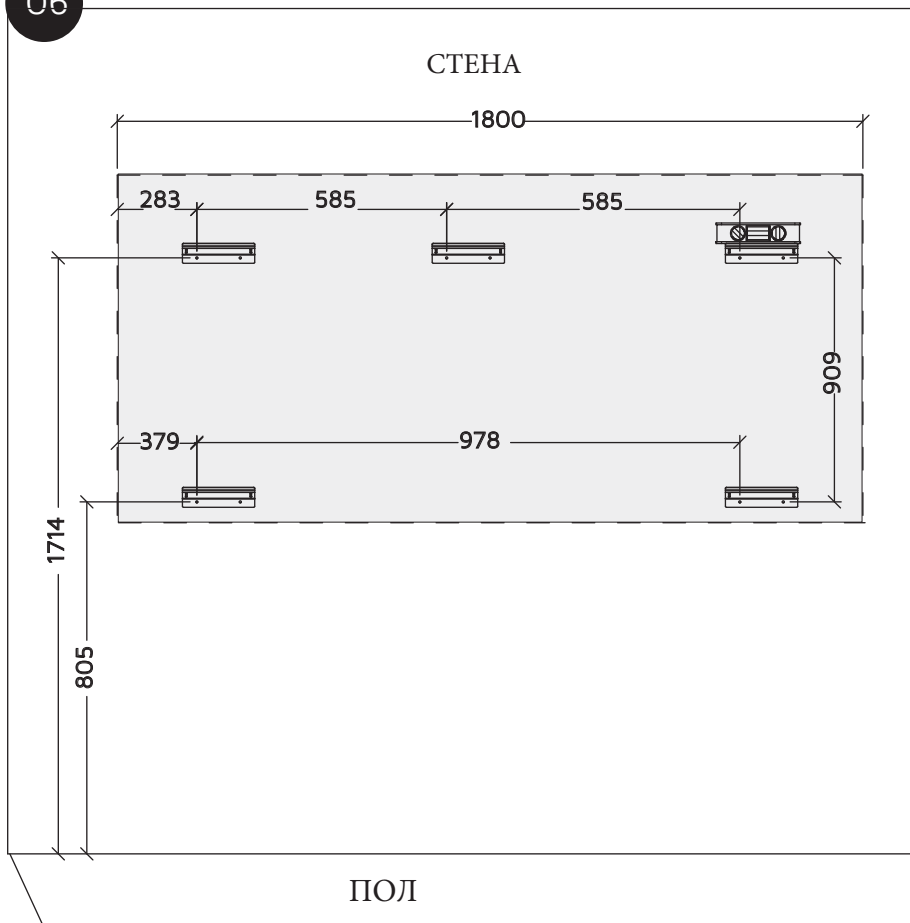

06

СДЕЛАЙТЕ ЗАМЕРЫ В ММ ПЕРЕД
ТЕМ, КАК СВЕРЛИТЬ СТЕНУ