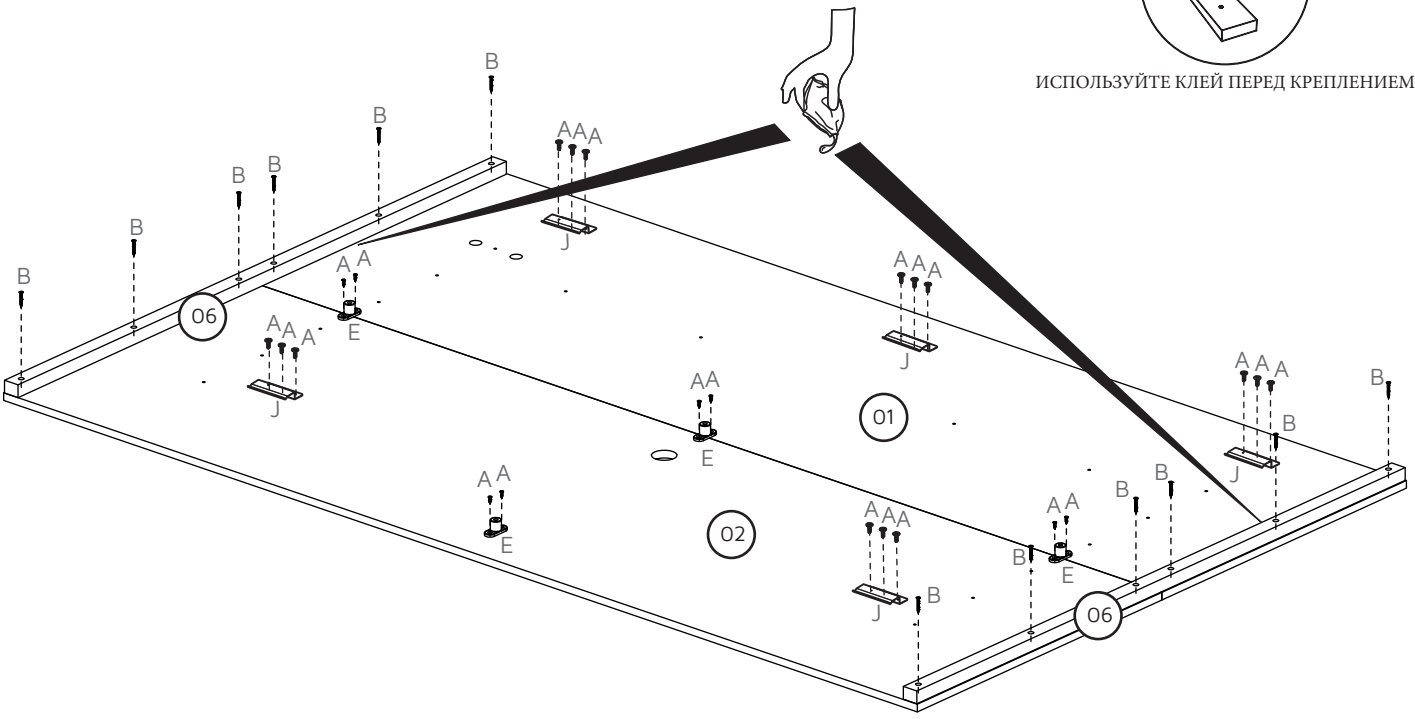

01

ИСПОЛЬЗУЙТЕ КЛЕЙ ПЕРЕД КРЕПЛЕНИЕМ