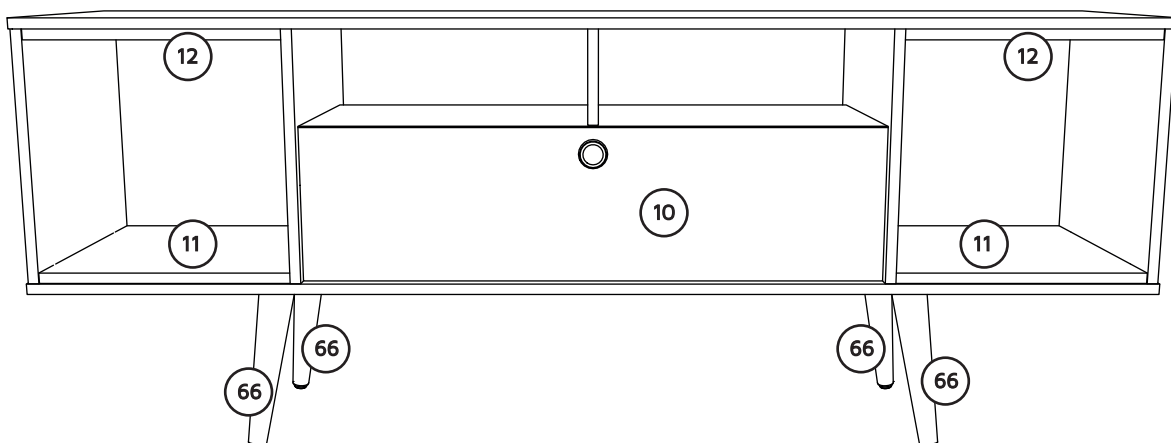

ОПИСАНИЕ/DESCRIPTION/DESCRIPCIÓN

Ш:1600mm B:626mm Г:384mm
W:63.00 inches H:24.65 inches D: 15.11 inches
L:1600mm A:626mm P:384mm
L:1600mm H:626mm P:384mm
B:1600mm H:626mm T:384mm

АРТИКУЛ:221800

НОМЕР ДЕТАЛИ PART PIEZA	КОЛИЧЕСТВО QUANTITY CANTIDAD	DESCRIÇÃO	DESCRIPTION	DESCRIPCIÓN	КОРОБКА BOX CAJA
01	01	ОСНОВАНИЕ	BASE	BASE	01
02	01	ЛЕВАЯ ВНЕШНЯЯ СТЕНКА	LEFT SIDE	LATERAL IZQUIERDA	01
03	01	ЛЕВАЯ ПЕРЕГОРОДКА	LEFT DIVIDER	DIVISION IZQUIERDA	01
04	01	ВЕРХНЯЯ ДОСКА	TOP BOARD	CUBIERTA	01
05	01	ЗАДНЯЯ ПАНЕЛЬ	BACK PLATE	FONDO	01
06	01	ПОЛКА	SHELF	ESTANTE	01
07	01	КОРОТКАЯ ПЕРЕГОРОДКА	SHORT DIVIDER	DIVISION MENOR	01
08	01	ДЛИННАЯ ПЕРЕГОРОДКА	LONG DIVIDER	DIVISION MAYOR	01
09	01	ПРАВАЯ ПЕРЕГОРОДКА	RIGHT DIVIDER	DIVISION DERECHA	01
10	01	ДВЕРЦА	DOOR	PUERTA	01
11	02	ДЛИННАЯ НИША	LONG NICHE	NICHO MAYOR	01
12	02	КОРОТКАЯ НИША	SHORT NICHE	NICHO MENOR	01
13	01	ПРАВАЯ ВНЕШНЯЯ СТЕНКА	RIGHT SIDE	LATERAL DERECHA	01
66	04	НОЖКА	LEG	PATA	01

30Kg = 66Lb
5Kg = 11Lb