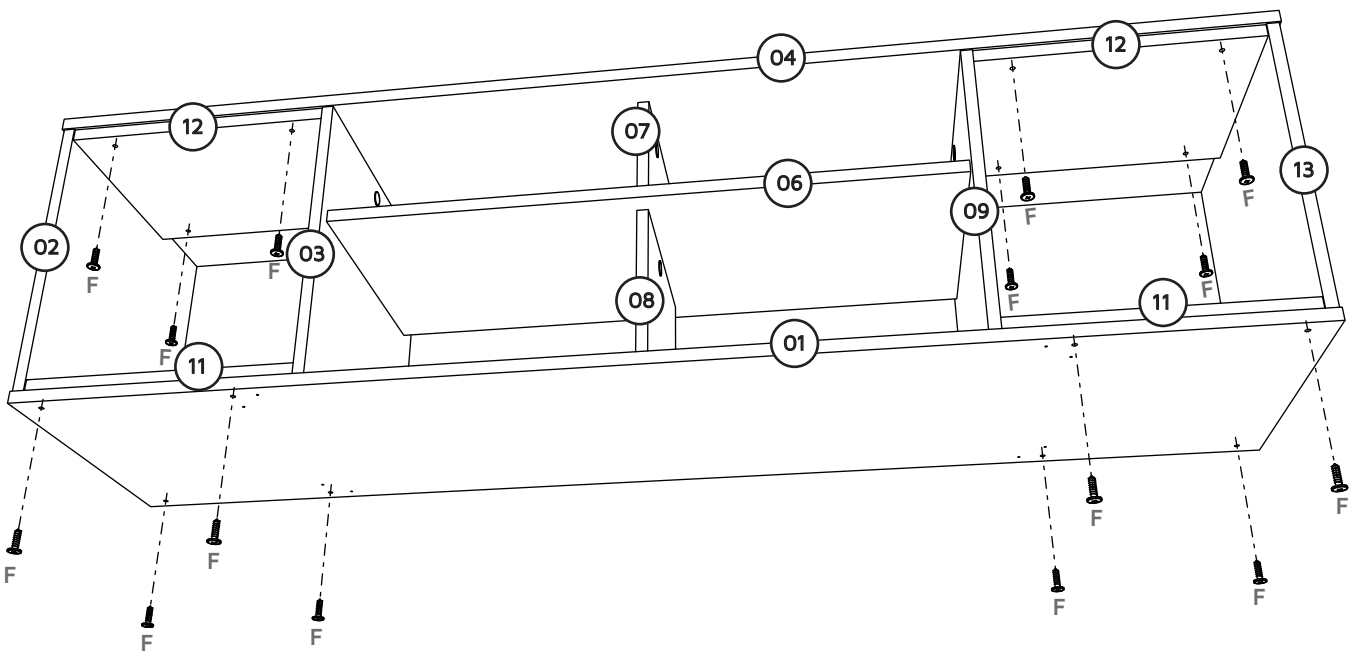

# ОПИСАНИЕ/DESCRIPTION/DESCRIPCIÓN

Ш:1600mm B:626mm Г:384mm  
 W:63.00 inches H:24.65 inches D: 15.11 inches  
 L:1600mm A:626mm P:384mm  
 L:1600mm H:626mm P:384mm  
 B:1600mm H:626mm T:384mm

АРТИКУЛ:221800

НОМЕР ДЕТАЛИ PART PIEZA	КОЛИЧЕСТВО QUANTITY CANTIDAD	DESCRIÇÃO	DESCRIPTION	DESCRIPCIÓN	КОРОБКА BOX CAJA
01	01	ОСНОВАНИЕ	BASE	BASE	01
02	01	ЛЕВАЯ ВНЕШНЯЯ СТЕНКА	LEFT SIDE	LATERAL IZQUIERDA	01
03	01	ЛЕВАЯ ПЕРЕГОРОДКА	LEFT DIVIDER	DIVISION IZQUIERDA	01
04	01	ВЕРХНЯЯ ДОСКА	TOP BOARD	CUBIERTA	01
05	01	ЗАДНЯЯ ПАНЕЛЬ	BACK PLATE	FONDO	01
06	01	ПОЛКА	SHELF	ESTANTE	01
07	01	КОРОТКАЯ ПЕРЕГОРОДКА	SHORT DIVIDER	DIVISION MENOR	01
08	01	ДЛИННАЯ ПЕРЕГОРОДКА	LONG DIVIDER	DIVISION MAYOR	01
09	01	ПРАВАЯ ПЕРЕГОРОДКА	RIGHT DIVIDER	DIVISION DERECHA	01
10	01	ДВЕРЦА	DOOR	PUERTA	01
11	02	ДЛИННАЯ НИША	LONG NICHE	NICHO MAYOR	01
12	02	КОРОТКАЯ НИША	SHORT NICHE	NICHO MENOR	01
13	01	ПРАВАЯ ВНЕШНЯЯ СТЕНКА	RIGHT SIDE	LATERAL DERECHA	01
66	04	НОЖКА	LEG	PATA	01

30Kg = 66Lb  
 5Kg = 11Lb

01

02

03

04

Разместите, используя контрольные отверстия.  
Place them using pilot hole. Posicionar usando agujero piloto.

07

08