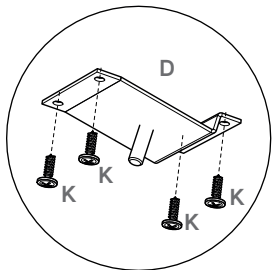

# ОПИСАНИЕ/DESCRIPTION/DESCRIPCIÓN

Ш:1600mm B:626mm Г:384mm  
 W:63.00 inches H:24.65 inches D: 15.11 inches  
 L:1600mm A:626mm P:384mm  
 L:1600mm H:626mm P:384mm  
 B:1600mm H:626mm T:384mm

АРТИКУЛ:221800

НОМЕР ДЕТАЛИ PART PIEZA	КОЛИЧЕСТВО QUANTITY CANTIDAD	DESCRIÇÃO	DESCRIPTION	DESCRIPCIÓN	КОРОБКА BOX CAJA
01	01	ОСНОВАНИЕ	BASE	BASE	01
02	01	ЛЕВАЯ ВНЕШНЯЯ СТЕНКА	LEFT SIDE	LATERAL IZQUIERDA	01
03	01	ЛЕВАЯ ПЕРЕГОРОДКА	LEFT DIVIDER	DIVISION IZQUIERDA	01
04	01	ВЕРХНЯЯ ДОСКА	TOP BOARD	CUBIERTA	01
05	01	ЗАДНЯЯ ПАНЕЛЬ	BACK PLATE	FONDO	01
06	01	ПОЛКА	SHELF	ESTANTE	01
07	01	КОРОТКАЯ ПЕРЕГОРОДКА	SHORT DIVIDER	DIVISION MENOR	01
08	01	ДЛИННАЯ ПЕРЕГОРОДКА	LONG DIVIDER	DIVISION MAYOR	01
09	01	ПРАВАЯ ПЕРЕГОРОДКА	RIGHT DIVIDER	DIVISION DERECHA	01
10	01	ДВЕРЦА	DOOR	PUERTA	01
11	02	ДЛИННАЯ НИША	LONG NICHE	NICHO MAYOR	01
12	02	КОРОТКАЯ НИША	SHORT NICHE	NICHO MENOR	01
13	01	ПРАВАЯ ВНЕШНЯЯ СТЕНКА	RIGHT SIDE	LATERAL DERECHA	01
66	04	НОЖКА	LEG	PATA	01

30Kg = 66Lb  
 5Kg = 11Lb

01

02

03

04

Разместите, используя контрольные отверстия.  
Place them using pilot hole. Posicionar usando agujero piloto.

07

08