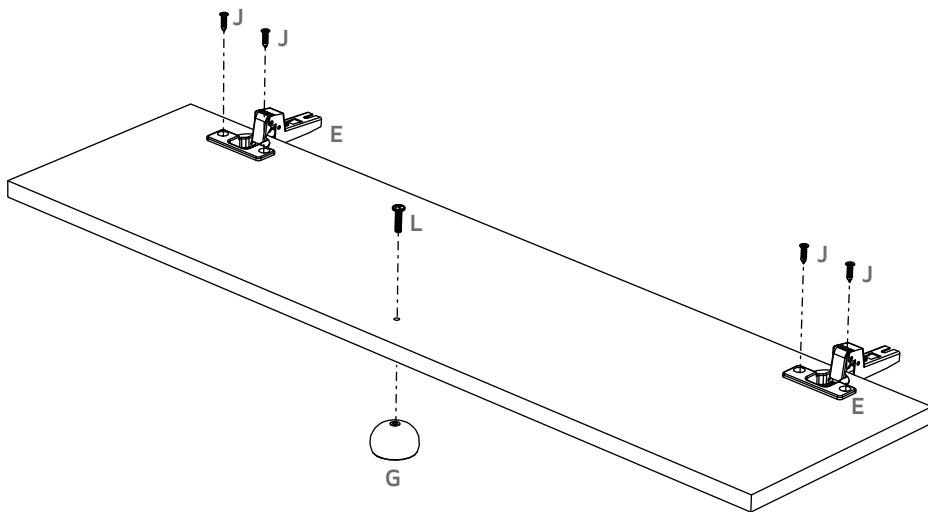

# ОПИСАНИЕ/DESCRIPTION/DESCRIPCIÓN

Ш:1600mm B:626mm Г:384mm  
 W:63.00 inches H:24.65 inches D: 15.11 inches  
 L:1600mm A:626mm P:384mm  
 L:1600mm H:626mm P:384mm  
 B:1600mm H:626mm T:384mm

АРТИКУЛ:221800

30Kg = 66Lb  
 5Kg = 11Lb

01

02

03

04

Разместите, используя контрольные отверстия.  
Place them using pilot hole. Posicionar usando agujero piloto.

07

08