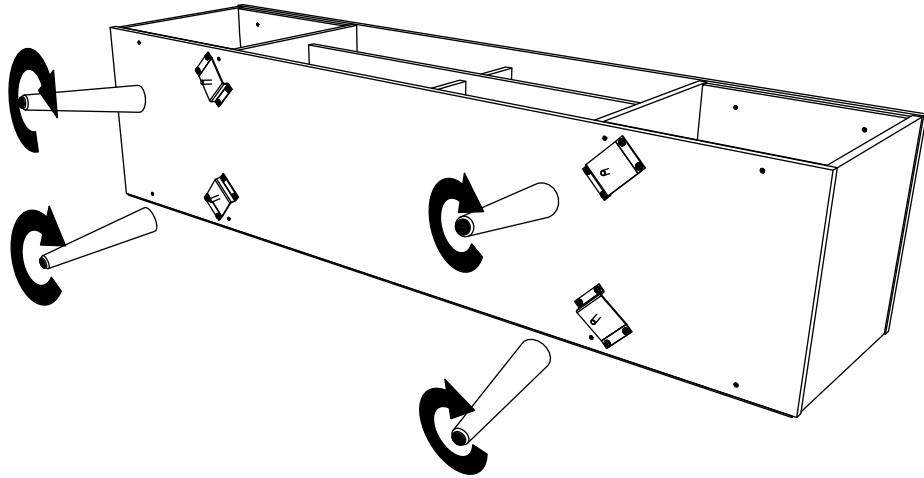

# ОПИСАНИЕ/DESCRIPTION/DESCRIPCIÓN

Ш:1600mm B:626mm Г:384mm  
 W:63.00 inches H:24.65 inches D: 15.11 inches  
 L:1600mm A:626mm P:384mm  
 L:1600mm H:626mm P:384mm  
 B:1600mm H:626mm T:384mm

АРТИКУЛ:221800

30Kg = 66Lb  
 5Kg = 11Lb

01

02

03

04

Разместите, используя контрольные отверстия.  
Place them using pilot hole. Posicionar usando agujero piloto.

07

08