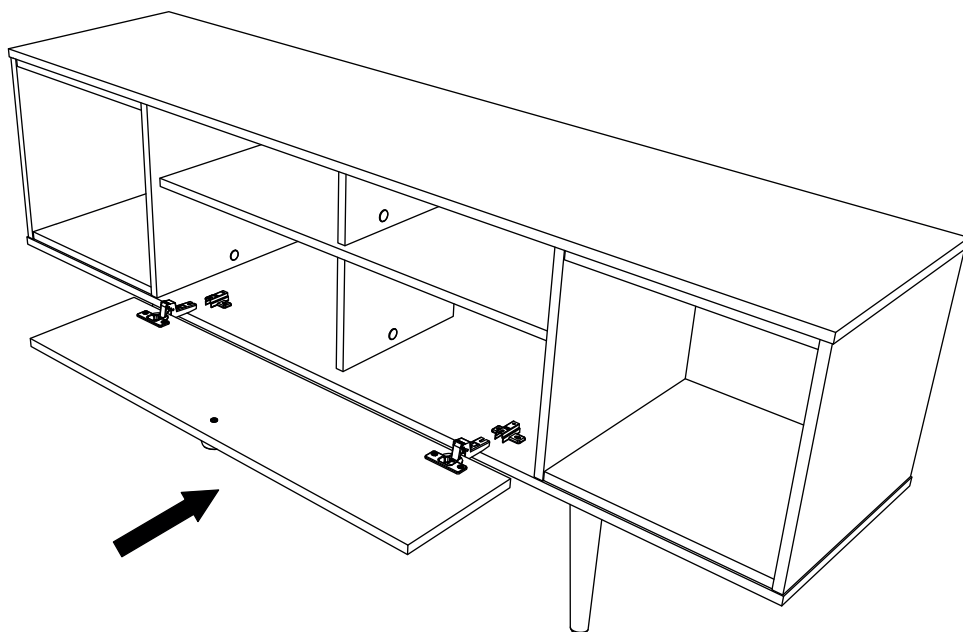

# ОПИСАНИЕ/DESCRIPTION/DESCRIPCIÓN

Ш:1600mm B:626mm Г:384mm  
 W:63.00 inches H:24.65 inches D: 15.11 inches  
 L:1600mm A:626mm P:384mm  
 L:1600mm H:626mm P:384mm  
 B:1600mm H:626mm T:384mm

АРТИКУЛ:221800

30Kg = 66Lb  
 5Kg = 11Lb

01

02

03

04

Разместите, используя контрольные отверстия.  
Place them using pilot hole. Posicionar usando agujero piloto.

07

08