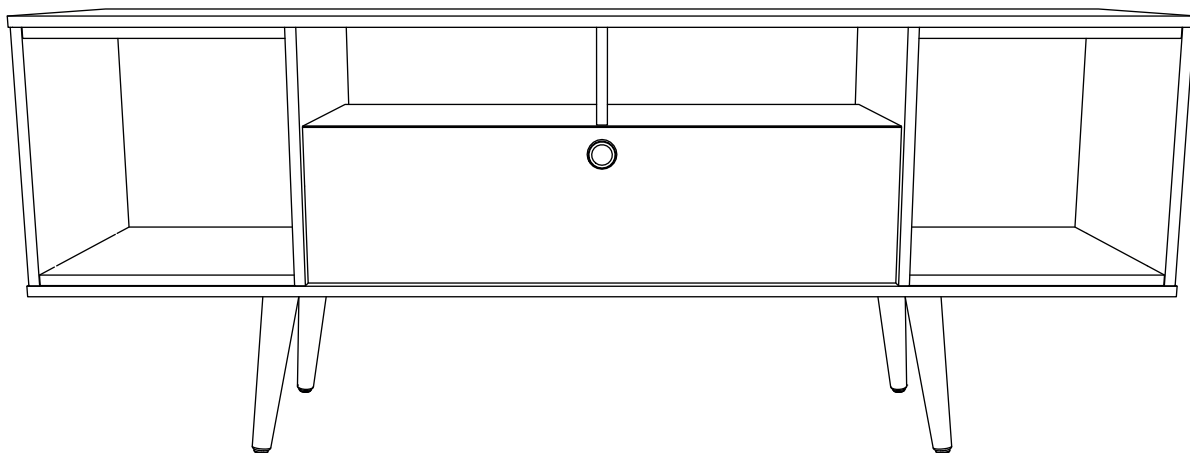

РУКОВОДСТВО ПО СБОРКЕ

ASSEMBLY INSTRUCTIONS

INSTRUCCIONES DE MONTAJE

АРТИКУЛ: 221800

РЕД. 05 - 15/07/20