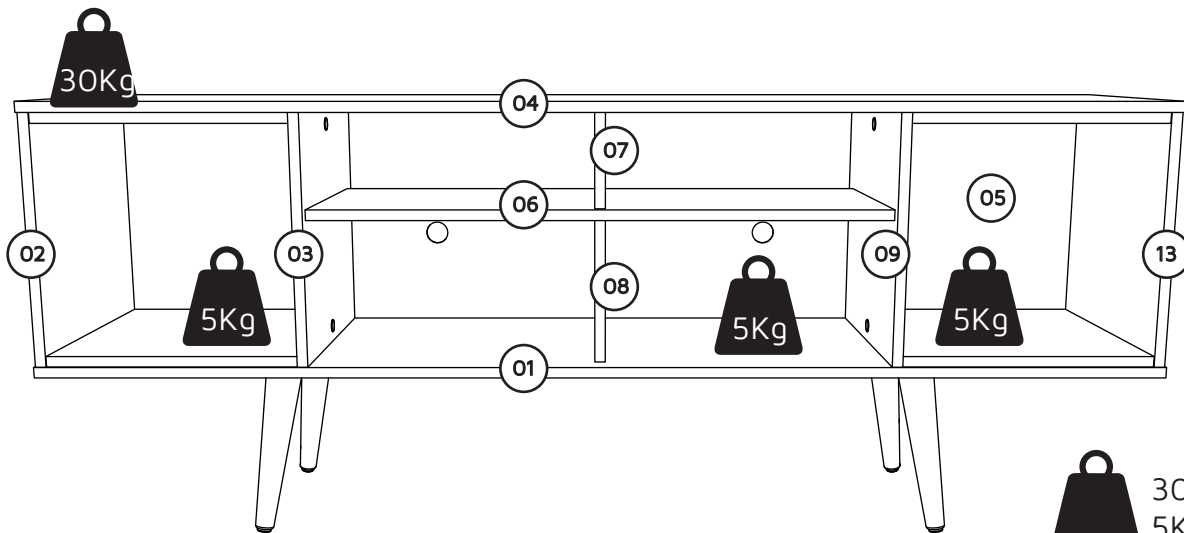

Ш:1600mm B:626mm Г:384mm
W:63.00 inches H:24.65 inches D: 15.11 inches
L:1600mm A:626mm P:384mm
L:1600mm H:626mm P:384mm
B:1600mm H:626mm T:384mm

АРТИКУЛ:221800

НОМЕР ДЕТАЛИ PART PIEZA	КОЛИЧЕСТВО QUANTITY CANTIDAD	DESCRIÇÃO	DESCRIPTION	DESCRIPCIÓN	КОРОБКА BOX CAJA
01	01	ОСНОВАНИЕ	BASE	BASE	01
02	01	ЛЕВАЯ ВНЕШНЯЯ СТЕНКА	LEFT SIDE	LATERAL IZQUIERDA	01
03	01	ЛЕВАЯ ПЕРЕГОРОДКА	LEFT DIVIDER	DIVISION IZQUIERDA	01
04	01	ВЕРХНЯЯ ДОСКА	TOP BOARD	CUBIERTA	01
05	01	ЗАДНЯЯ ПАНЕЛЬ	BACK PLATE	FONDO	01
06	01	ПОЛКА	SHELF	ESTANTE	01
07	01	КОРОТКАЯ ПЕРЕГОРОДКА	SHORT DIVIDER	DIVISION MENOR	01
08	01	ДЛИННАЯ ПЕРЕГОРОДКА	LONG DIVIDER	DIVISION MAYOR	01
09	01	ПРАВАЯ ПЕРЕГОРОДКА	RIGHT DIVIDER	DIVISION DERECHA	01
10	01	ДВЕРЦА	DOOR	PUERTA	01
11	02	ДЛИННАЯ НИША	LONG NICHE	NICHO MAYOR	01
12	02	КОРОТКАЯ НИША	SHORT NICHE	NICHO MENOR	01
13	01	ПРАВАЯ ВНЕШНЯЯ СТЕНКА	RIGHT SIDE	LATERAL DERECHA	01
66	04	НОЖКА	LEG	PATA	01

30Kg = 66Lb
5Kg = 11Lb