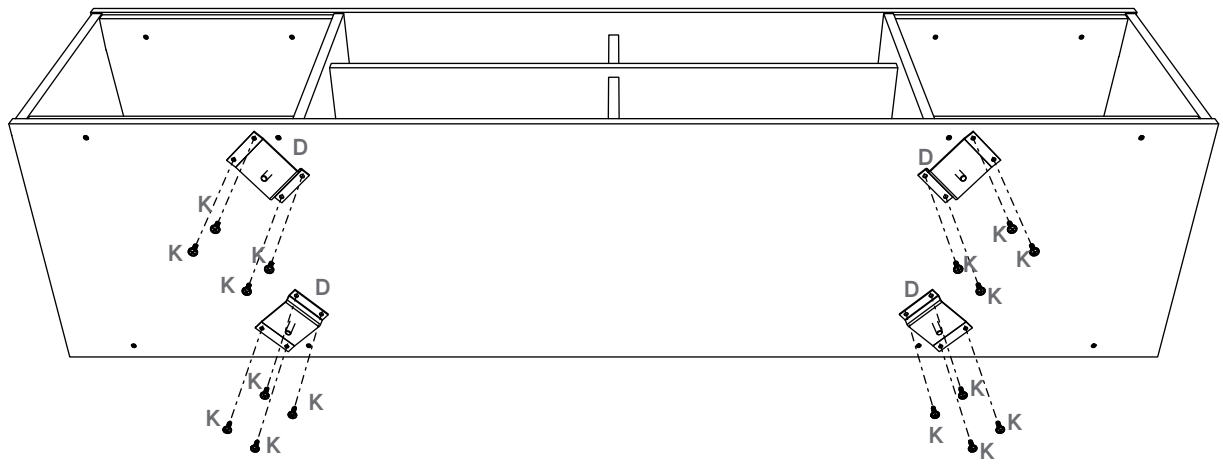

# ОПИСАНИЕ/DESCRIPTION/DESCRIPCIÓN

Ш:1600mm B:626mm Г:384mm  
 W:63.00 inches H:24.65 inches D: 15.11 inches  
 L:1600mm A:626mm P:384mm  
 L:1600mm H:626mm P:384mm  
 B:1600mm H:626mm T:384mm

АРТИКУЛ:221800

30Kg = 66Lb  
 5Kg = 11Lb

01

02

03

04

Разместите, используя контрольные отверстия.  
Place them using pilot hole. Posicionar usando agujero piloto.

07

08