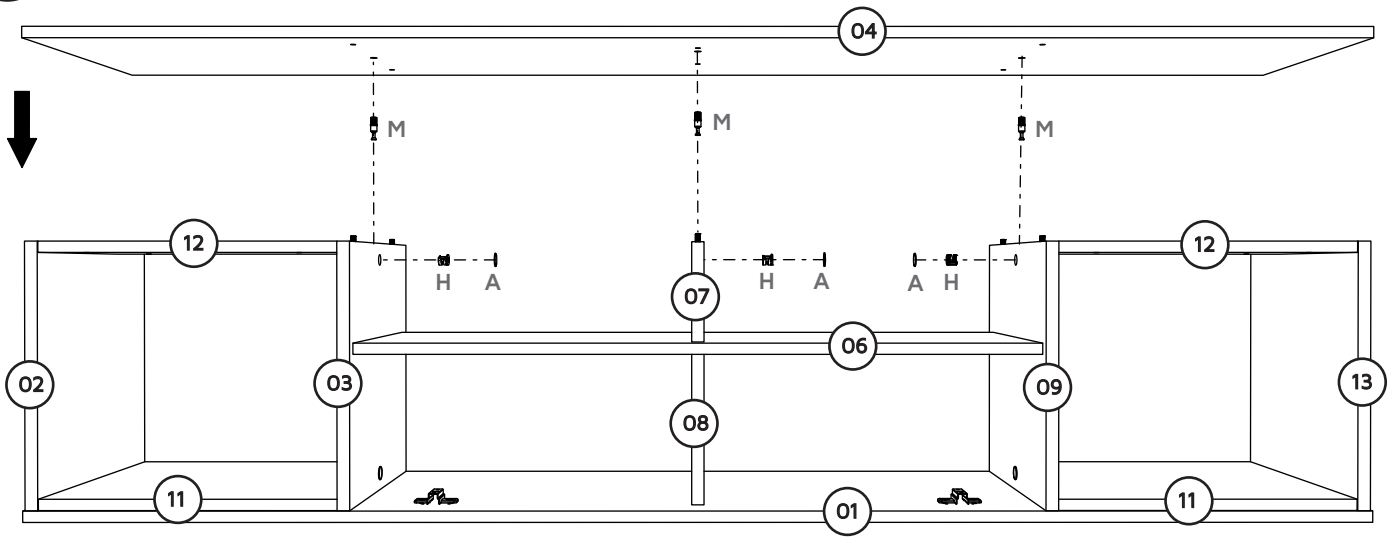

# ОПИСАНИЕ/DESCRIPTION/DESCRIPCIÓN

Ш:1600mm B:626mm Г:384mm  
 W:63.00 inches H:24.65 inches D: 15.11 inches  
 L:1600mm A:626mm P:384mm  
 L:1600mm H:626mm P:384mm  
 B:1600mm H:626mm T:384mm

АРТИКУЛ:221800

30Kg = 66Lb  
 5Kg = 11Lb

01

02

03

04

Разместите, используя контрольные отверстия.  
Place them using pilot hole. Posicionar usando agujero piloto.

07

08