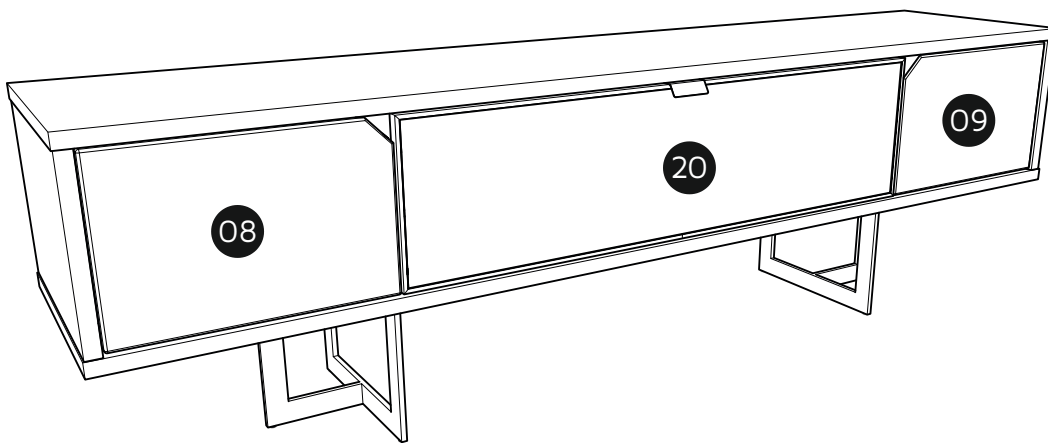

# ОПИСАНИЕ / DESCRIPTION / DESCRIPCIÓN

Ш:2065мм В:599мм Г:445мм  
 W:81.30in H:23.58in D:17.51in  
 L:2065mm A:599mm P:445mm

НОМЕР ДЕТАЛИ PART PIEZA	КОЛИЧЕСТВО QUANTITY CANTIDAD	ОПИСАНИЕ	DESCRIPTION	DESCRIPCIÓN	КОРОБКА BOX CAJA
01	01	ОСНОВАНИЕ	BASE	BASE	01
02	02	БОКОВАЯ СТОРОНА	SIDE	LATERAL	01
03	01	ПЕРЕГОРОДКА	DIVIDER	DIVISOR	01
04	01	ВЕРХНЯЯ ДОСКА	TOP BOARD	CUBIERA	01
05	02	ЗАДНЯЯ ПАНЕЛЬ	BACKPLATE	FONDO	01
06	01	ПОЛКА	SHELF	SHELF	01
07	02	МАЛЕНЬКАЯ ПЕРЕГОРОДКА	SMALL PARTITION	DIVISOR MENOR	01
08	01	ЛЕВАЯ ДВЕРЬ	LEFT DOOR	PUERTA IZQUIERDA	01
09	01	ПРАВАЯ ДВЕРЬ	RIGHT DOOR	PUERTA DERECHA	01
10	02	УПОР ДВЕРИ	DOOR STOP	BATENTE DE LA PUERTA	01
20	01	ДВЕРЬ	DOOR	PUERTA	01
50	02	СТАЛЬНОЕ ОСНОВАНИЕ	STEEL BASE	BASE DE ACERO	02