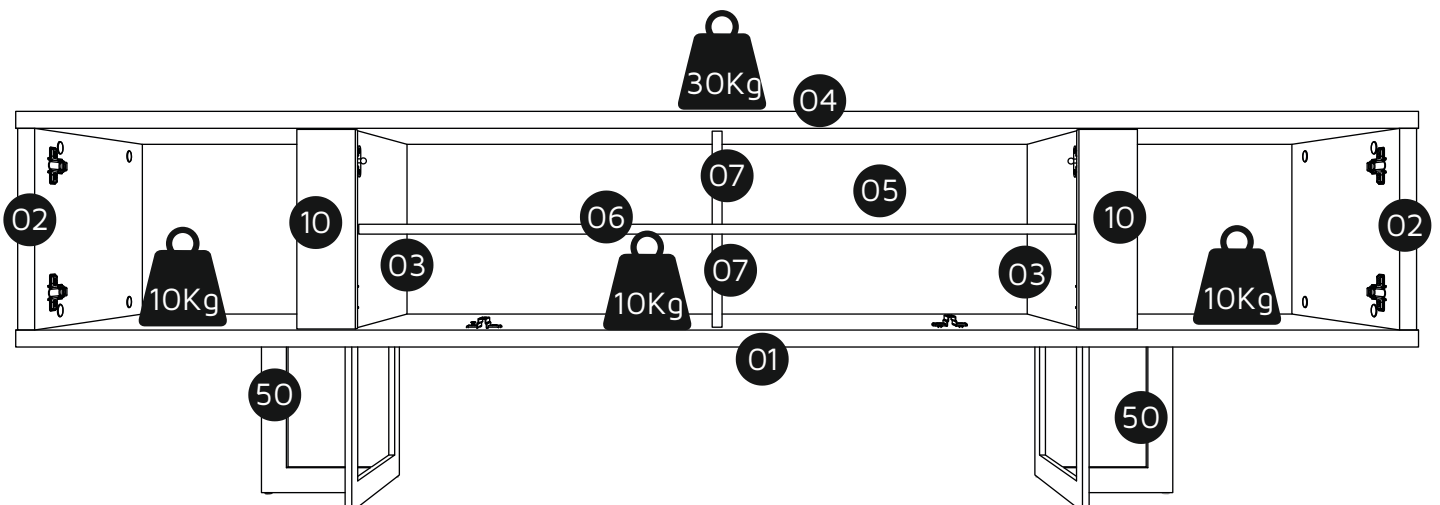

# ОПИСАНИЕ / DESCRIPTION / DESCRIPCIÓN

Ш:2065мм В:599мм Г:445мм  
 W:81.30in H:23.58in D:17.51in  
 L:2065mm A:599mm P:445mm

НОМЕР ДЕТАЛИ PART PIEZA	КОЛИЧЕСТВО QUANTITY CANTIDAD	ОПИСАНИЕ	DESCRIPTION	DESCRIPCIÓN	КОРОБКА BOX CAJA
01	01	ОСНОВАНИЕ	BASE	BASE	01
02	02	БОКОВАЯ СТОРОНА	SIDE	LATERAL	01
03	01	ПЕРЕГОРОДКА	DIVIDER	DIVISOR	01
04	01	ВЕРХНЯЯ ДОСКА	TOP BOARD	CUBIERA	01
05	02	ЗАДНЯЯ ПАНЕЛЬ	BACKPLATE	FONDO	01
06	01	ПОЛКА	SHELF	SHELF	01
07	02	МАЛЕНЬКАЯ ПЕРЕГОРОДКА	SMALL PARTITION	DIVISOR MENOR	01
08	01	ЛЕВАЯ ДВЕРЬ	LEFT DOOR	PUERTA IZQUIERDA	01
09	01	ПРАВАЯ ДВЕРЬ	RIGHT DOOR	PUERTA DERECHA	01
10	02	УПОР ДВЕРИ	DOOR STOP	BATENTE DE LA PUERTA	01
20	01	ДВЕРЬ	DOOR	PUERTA	01
50	02	СТАЛЬНОЕ ОСНОВАНИЕ	STEEL BASE	BASE DE ACERO	02

30Kg = 66Lb  
 10Kg = 22Lb

01

02

03

04

05

06

07