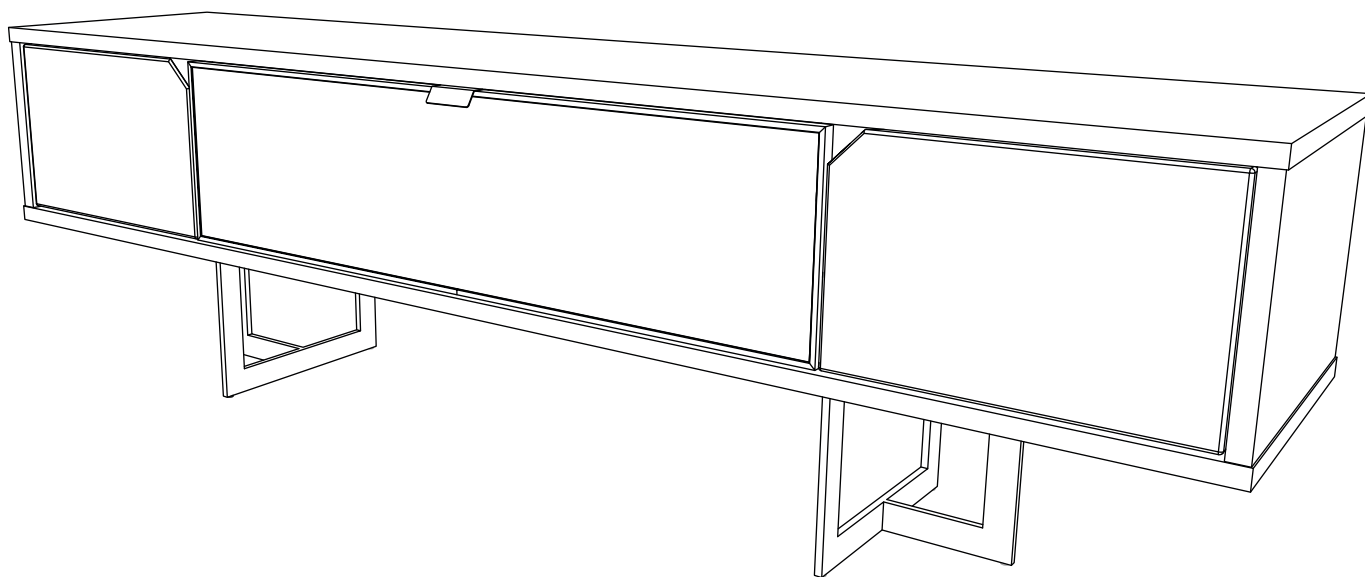

РУКОВОДСТВО ПО СБОРКЕ

ASSEMBLY INSTRUCTIONS

INSTRUCCIONES DE MONTAJE

АРТИКУЛ: 221400